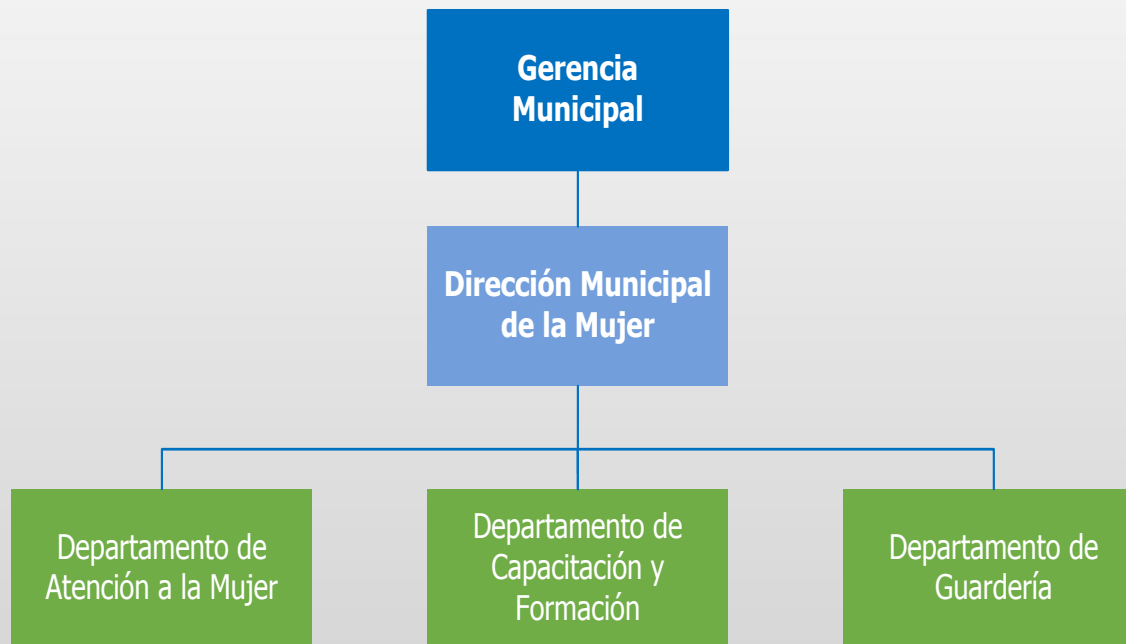

Estructura Organizacional 2017

**Municipalidad
Ciudad de Mixco**
¡Trabajando por nuestra Ciudad!

ORGANIGRAMA GENERAL NIVEL SUPERIOR

NIVEL GERENCIAL Y DIRECTIVO

SECRETARÍA DE OBRAS SOCIALES DE LA ESPOSA DEL ALCALDE -SOSEA-

DIRECCIÓN MUNICIPAL DE AMBIENTE Y RECURSOS NATURALES

DIRECCIÓN DE CATASTRO Y ADMINISTRACIÓN DE IUSI

DIRECCIÓN ADMINISTRATIVA

DIRECCIÓN DE RECURSOS HUMANOS

DIRECCIÓN DE TECNOLOGÍA

DIRECCIÓN DE COMPRAS Y CONTRATACIONES

DIRECCIÓN DE ADMINISTRACIÓN FINANCIERA INTEGRADA MUNICIPAL -DAFIM-

DIRECCIÓN DE SERVICIOS PÚBLICOS

DIRECCIÓN DE INFRAESTRUCTURA

DIRECCIÓN DE AGUAS Y DRENAJES

DIRECCIÓN DE DESARROLLO SOCIAL Y ECONÓMICO

Municipalidad
Ciudad de Mixco
¡Trabajando por nuestra Ciudad!

DIRECCIÓN MUNICIPAL DE LA MUJER

DIRECCIÓN DE SEGURIDAD

GERENCIA GENERAL DE EMIXTRA

DIRECCIÓN ADMINISTRATIVA EMIXTRA

**Municipalidad
Ciudad de Mixco**
¡Trabajando por nuestra Ciudad!

DIRECCIÓN OPERATIVA

DIRECCIÓN DE TRANSPORTE Y VÍA PÚBLICA