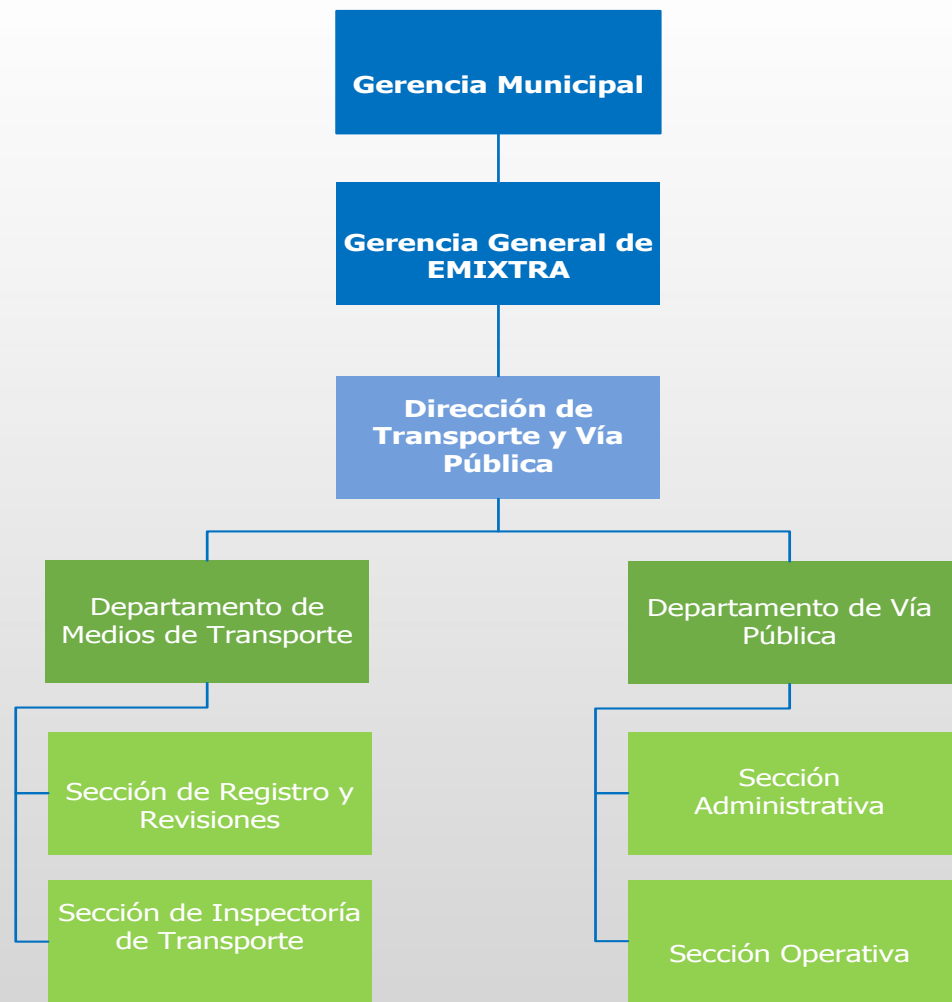

Estructura Organizacional 2017

**Municipalidad
Ciudad de Mixco**
¡Trabajando por nuestra Ciudad!

ORGANIGRAMA GENERAL NIVEL SUPERIOR

NIVEL GERENCIAL Y DIRECTIVO

SECRETARÍA DE OBRAS SOCIALES DE LA ESPOSA DEL ALCALDE -SOSEA-

DIRECCIÓN MUNICIPAL DE AMBIENTE Y RECURSOS NATURALES

DIRECCIÓN DE CATASTRO Y ADMINISTRACIÓN DE IUSI

DIRECCIÓN ADMINISTRATIVA

DIRECCIÓN DE RECURSOS HUMANOS

DIRECCIÓN DE TECNOLOGÍA

DIRECCIÓN DE COMPRAS Y CONTRATACIONES

DIRECCIÓN DE ADMINISTRACIÓN FINANCIERA INTEGRADA MUNICIPAL -DAFIM-

DIRECCIÓN DE SERVICIOS PÚBLICOS

DIRECCIÓN DE INFRAESTRUCTURA

DIRECCIÓN DE AGUAS Y DRENAJES

DIRECCIÓN DE DESARROLLO SOCIAL Y ECONÓMICO

Municipalidad
Ciudad de Mixco
¡Trabajando por nuestra Ciudad!

DIRECCIÓN MUNICIPAL DE LA MUJER

DIRECCIÓN DE SEGURIDAD

GERENCIA GENERAL DE EMIXTRA

DIRECCIÓN ADMINISTRATIVA EMIXTRA

**Municipalidad
Ciudad de Mixco**
¡Trabajando por nuestra Ciudad!

DIRECCIÓN OPERATIVA

DIRECCIÓN DE TRANSPORTE Y VÍA PÚBLICA