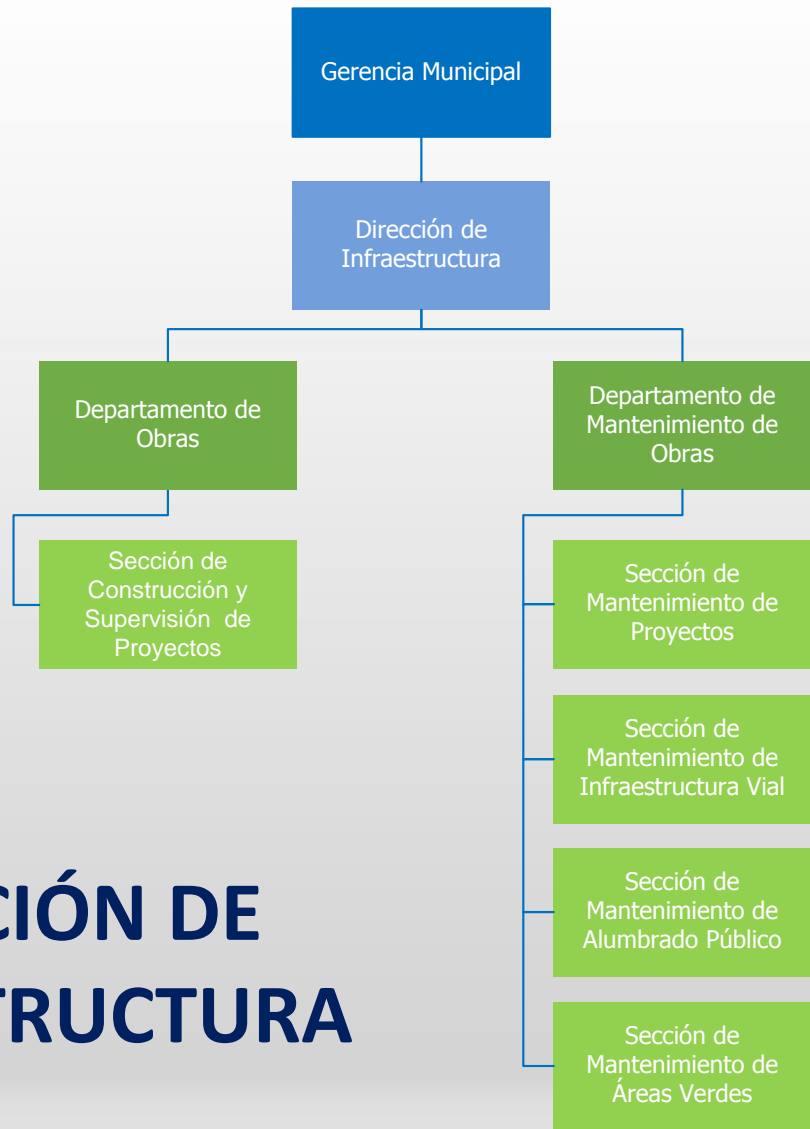

Estructura Organizacional 2017

**Municipalidad
Ciudad de Mixco**
¡Trabajando por nuestra Ciudad!

ORGANIGRAMA GENERAL NIVEL SUPERIOR

NIVEL GERENCIAL Y DIRECTIVO

SECRETARÍA DE OBRAS SOCIALES DE LA ESPOSA DEL ALCALDE -SOSEA-

DIRECCIÓN MUNICIPAL DE AMBIENTE Y RECURSOS NATURALES

DIRECCIÓN DE CATASTRO Y ADMINISTRACIÓN DE IUSI

DIRECCIÓN ADMINISTRATIVA

DIRECCIÓN DE RECURSOS HUMANOS

DIRECCIÓN DE TECNOLOGÍA

DIRECCIÓN DE COMPRAS Y CONTRATACIONES

DIRECCIÓN DE ADMINISTRACIÓN FINANCIERA INTEGRADA MUNICIPAL -DAFIM-

DIRECCIÓN DE SERVICIOS PÚBLICOS

DIRECCIÓN DE INFRAESTRUCTURA

DIRECCIÓN DE AGUAS Y DRENAJES

DIRECCIÓN DE DESARROLLO SOCIAL Y ECONÓMICO

Municipalidad
Ciudad de Mixco
¡Trabajando por nuestra Ciudad!