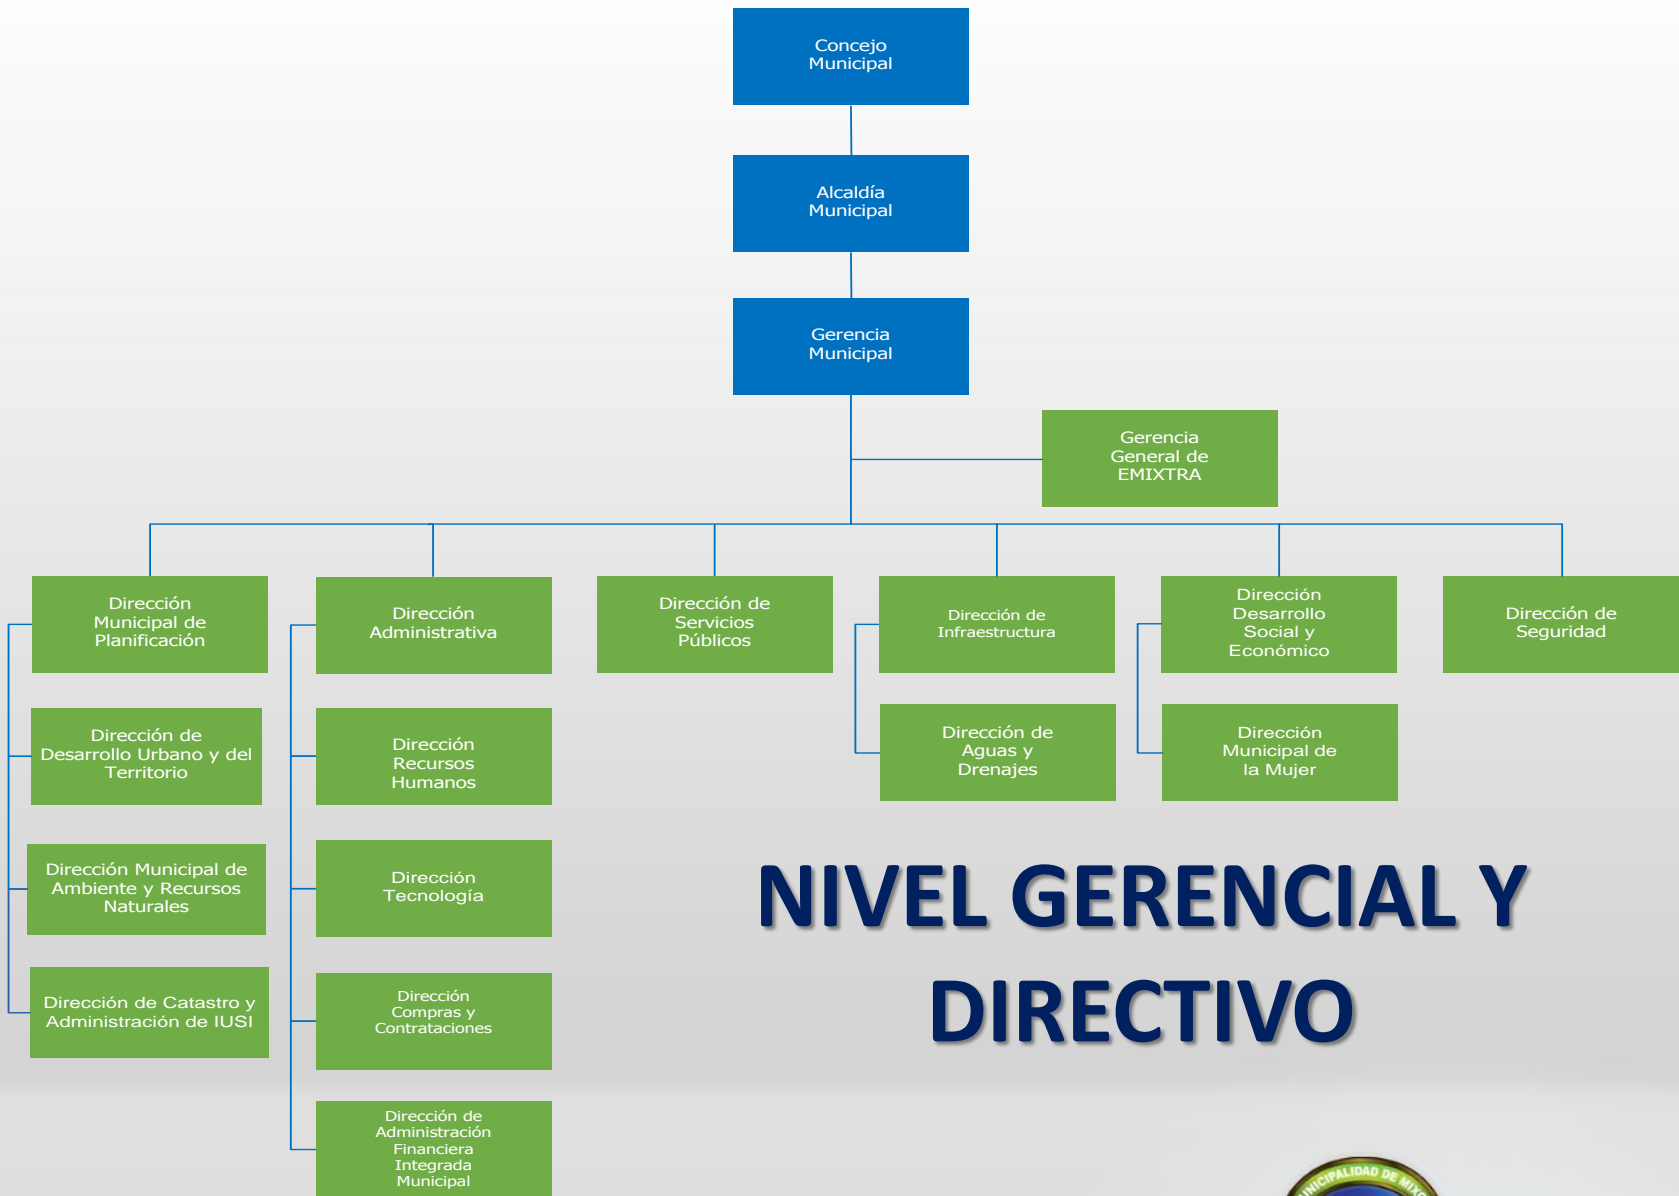

Estructura Organizacional 2017

**Municipalidad
Ciudad de Mixco**
¡Trabajando por nuestra Ciudad!

ORGANIGRAMA GENERAL NIVEL SUPERIOR

NIVEL GERENCIAL Y DIRECTIVO

SECRETARÍA DE OBRAS SOCIALES DE LA ESPOSA DEL ALCALDE -SOSEA-

UNIDAD DE COMUNICACIÓN SOCIAL Y PROTOCOLO

UNIDAD DE RESPONSABILIDAD PROFESIONAL

DIRECCIÓN MUNICIPAL DE PLANIFICACIÓN

Municipalidad Ciudad de Mixco
¡Trabajando por nuestra Ciudad!

DIRECCIÓN DE DESARROLLO URBANO Y DEL TERRITORIO