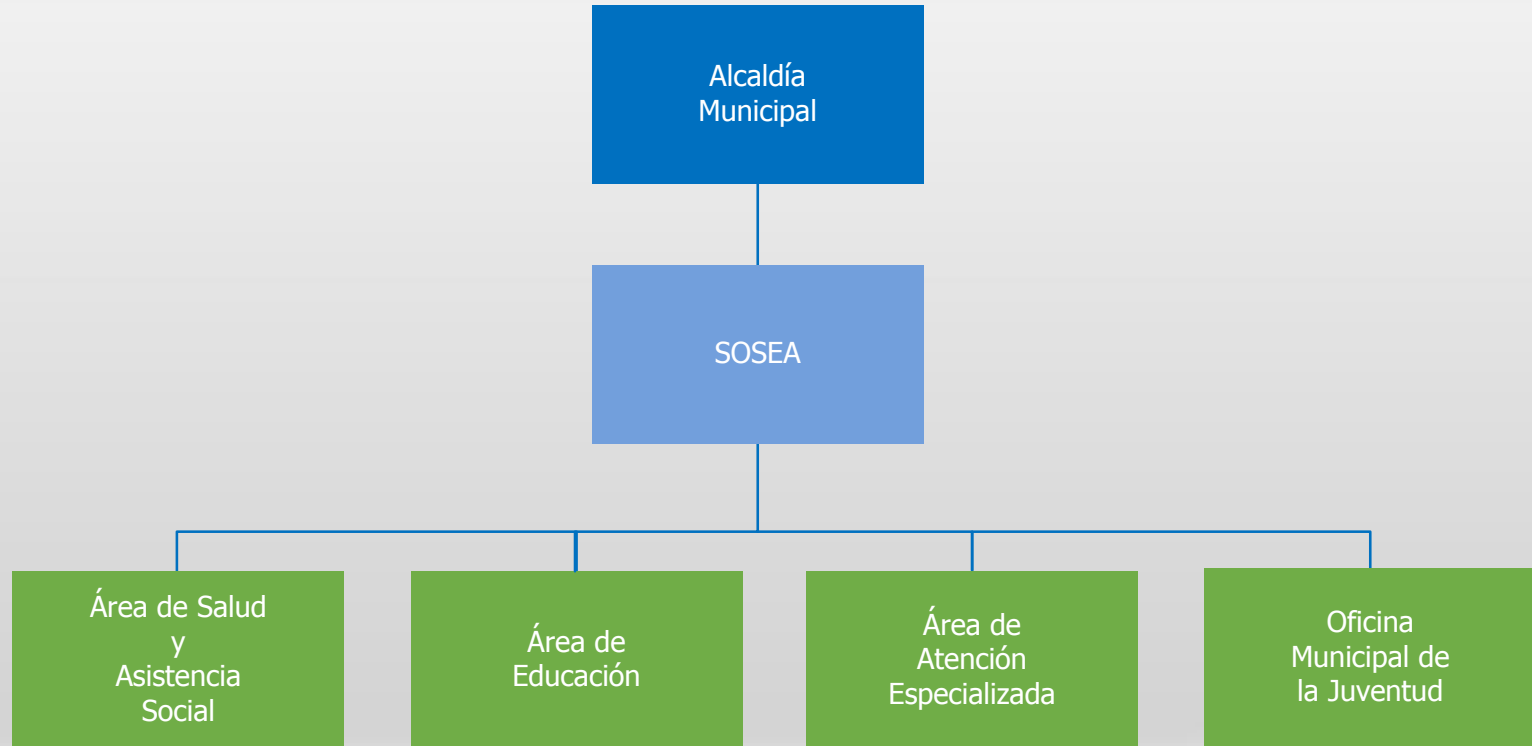

Estructura Organizacional 2017

**Municipalidad
Ciudad de Mixco**
¡Trabajando por nuestra Ciudad!

ORGANIGRAMA GENERAL NIVEL SUPERIOR

NIVEL GERENCIAL Y DIRECTIVO

SECRETARÍA DE OBRAS SOCIALES DE LA ESPOSA DEL ALCALDE -SOSEA-

UNIDAD DE COMUNICACIÓN SOCIAL Y PROTOCOLO

UNIDAD DE RESPONSABILIDAD PROFESIONAL

DIRECCIÓN MUNICIPAL DE PLANIFICACIÓN

Municipalidad Ciudad de Mixco
¡Trabajando por nuestra Ciudad!

DIRECCIÓN DE DESARROLLO URBANO Y DEL TERRITORIO

DIRECCIÓN DE ADMINISTRACIÓN FINANCIERA INTEGRADA MUNICIPAL -DAFIM-

DIRECCIÓN DE SERVICIOS PÚBLICOS

DIRECCIÓN DE INFRAESTRUCTURA

DIRECCIÓN DE AGUAS Y DRENAJES

DIRECCIÓN DE DESARROLLO SOCIAL Y ECONÓMICO

Municipalidad
Ciudad de Mixco
¡Trabajando por nuestra Ciudad!

DIRECCIÓN MUNICIPAL DE LA MUJER

DIRECCIÓN DE SEGURIDAD

GERENCIA GENERAL DE EMIXTRA

DIRECCIÓN ADMINISTRATIVA EMIXTRA

**Municipalidad
Ciudad de Mixco**
¡Trabajando por nuestra Ciudad!

DIRECCIÓN OPERATIVA

DIRECCIÓN DE TRANSPORTE Y VÍA PÚBLICA