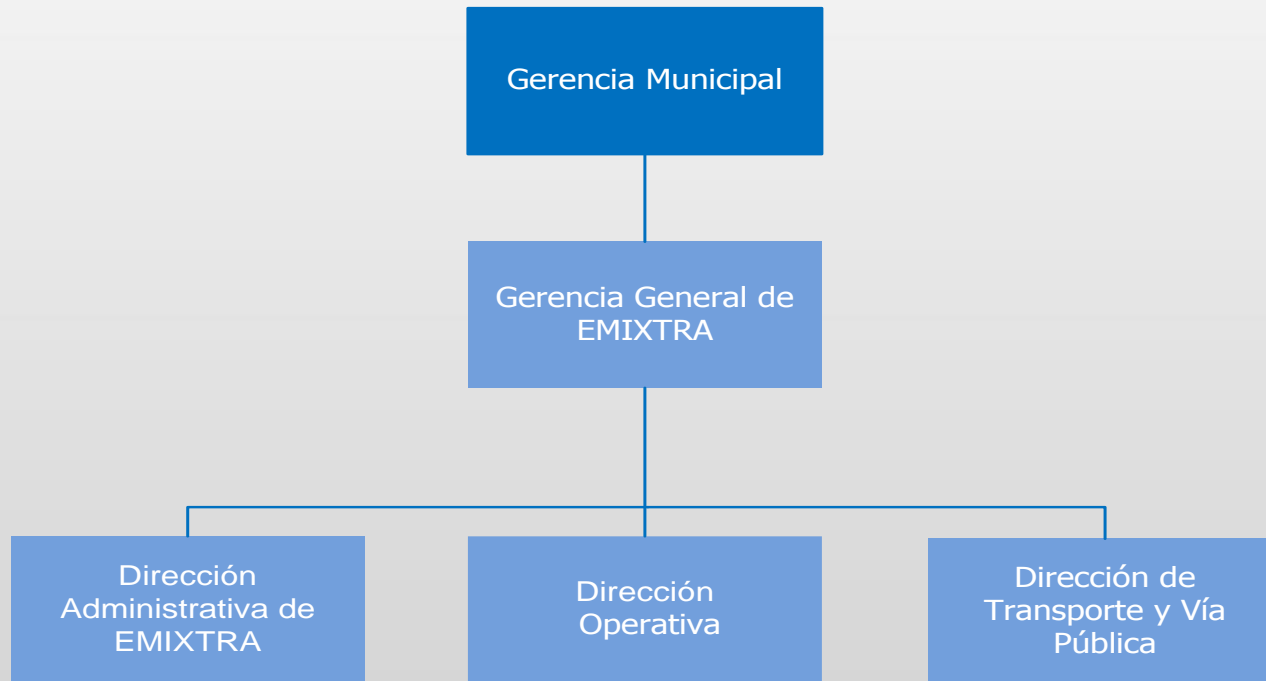

Estructura Organizacional 2017

**Municipalidad
Ciudad de Mixco**
¡Trabajando por nuestra Ciudad!

ORGANIGRAMA GENERAL NIVEL SUPERIOR

NIVEL GERENCIAL Y DIRECTIVO

SECRETARÍA DE OBRAS SOCIALES DE LA ESPOSA DEL ALCALDE -SOSEA-

DIRECCIÓN DE ADMINISTRACIÓN FINANCIERA INTEGRADA MUNICIPAL -DAFIM-

DIRECCIÓN DE SERVICIOS PÚBLICOS

DIRECCIÓN DE INFRAESTRUCTURA

DIRECCIÓN DE AGUAS Y DRENAJES

DIRECCIÓN DE DESARROLLO SOCIAL Y ECONÓMICO

Municipalidad
Ciudad de Mixco
¡Trabajando por nuestra Ciudad!

DIRECCIÓN MUNICIPAL DE LA MUJER

DIRECCIÓN DE SEGURIDAD

GERENCIA GENERAL DE EMIXTRA

DIRECCIÓN ADMINISTRATIVA EMIXTRA

**Municipalidad
Ciudad de Mixco**
¡Trabajando por nuestra Ciudad!

DIRECCIÓN OPERATIVA

DIRECCIÓN DE TRANSPORTE Y VÍA PÚBLICA