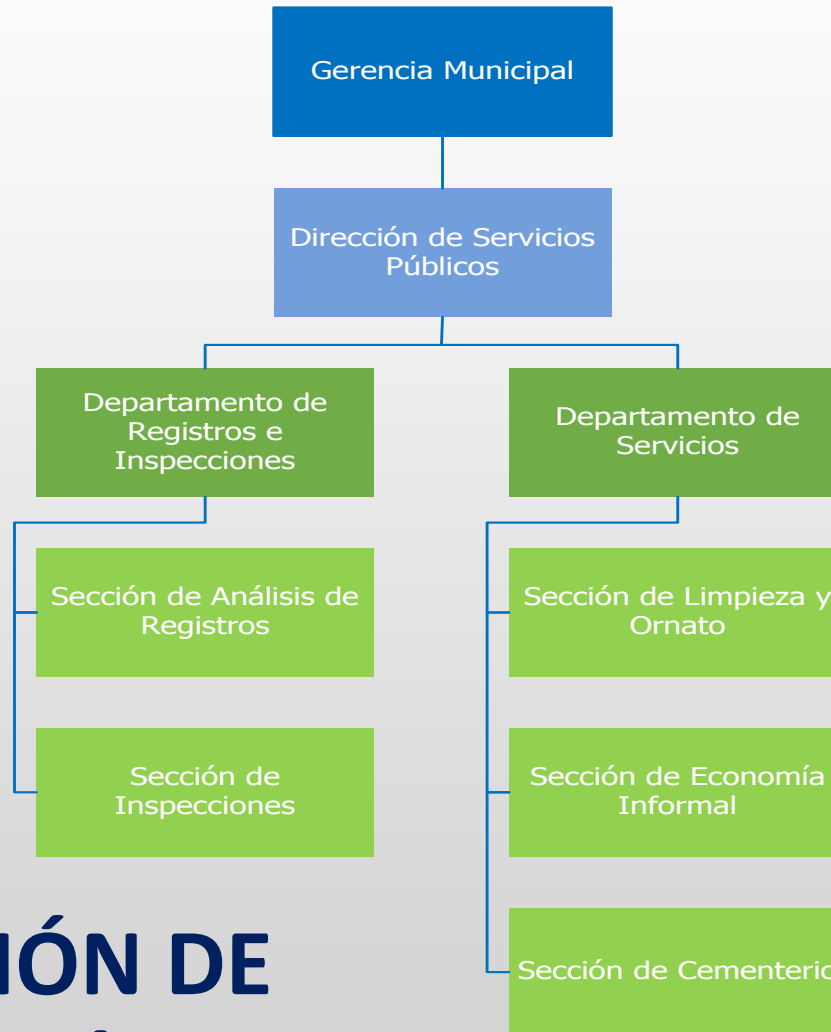

DIRECCIÓN MUNICIPAL DE AMBIENTE Y RECURSOS NATURALES

DIRECCIÓN DE CATASTRO Y ADMINISTRACIÓN DE IUSI

DIRECCIÓN ADMINISTRATIVA

DIRECCIÓN DE RECURSOS HUMANOS

DIRECCIÓN DE TECNOLOGÍA

DIRECCIÓN DE COMPRAS Y CONTRATACIONES

DIRECCIÓN DE ADMINISTRACIÓN FINANCIERA INTEGRADA MUNICIPAL -DAFIM-

DIRECCIÓN DE SERVICIOS PÚBLICOS

DIRECCIÓN DE INFRAESTRUCTURA

DIRECCIÓN DE AGUAS Y DRENAJES

DIRECCIÓN DE DESARROLLO SOCIAL Y ECONÓMICO

Municipalidad
Ciudad de Mixco
¡Trabajando por nuestra Ciudad!