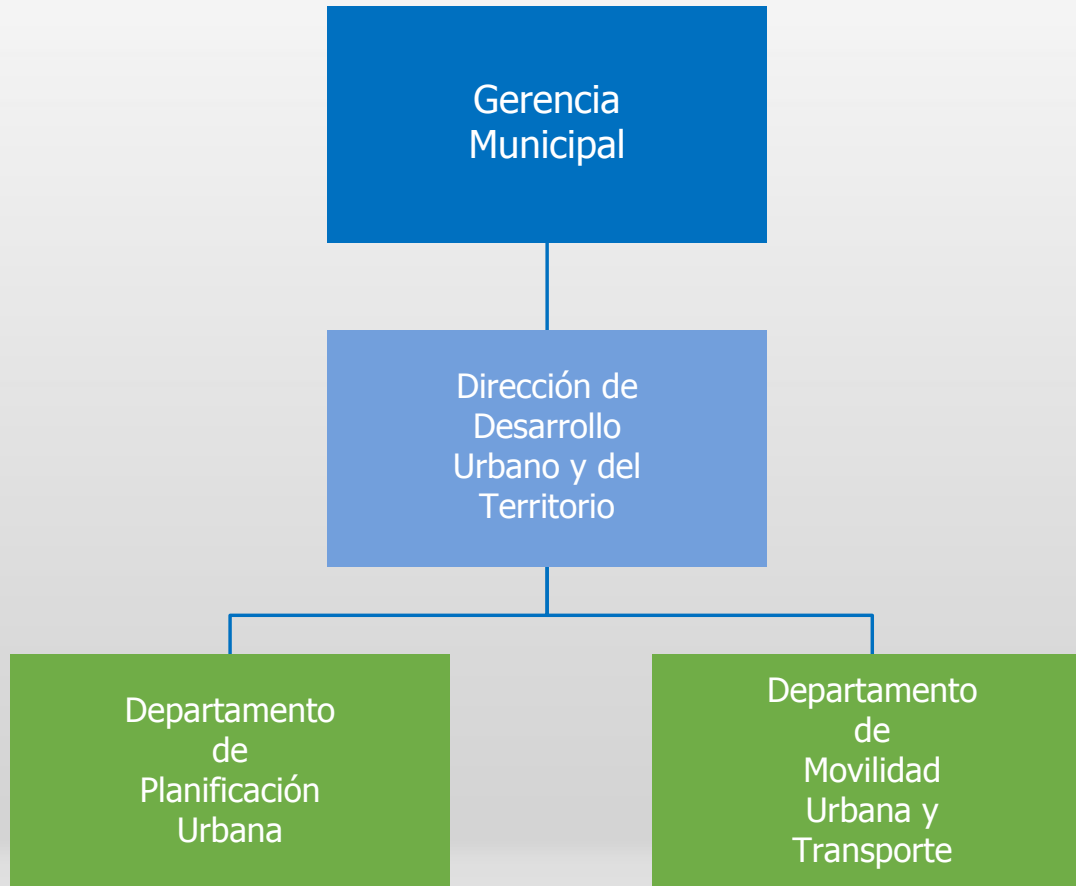

Estructura Organizacional 2017

**Municipalidad
Ciudad de Mixco**
¡Trabajando por nuestra Ciudad!

ORGANIGRAMA GENERAL NIVEL SUPERIOR

NIVEL GERENCIAL Y DIRECTIVO

SECRETARÍA DE OBRAS SOCIALES DE LA ESPOSA DEL ALCALDE -SOSEA-

UNIDAD DE COMUNICACIÓN SOCIAL Y PROTOCOLO

UNIDAD DE RESPONSABILIDAD PROFESIONAL

DIRECCIÓN MUNICIPAL DE PLANIFICACIÓN

Municipalidad Ciudad de Mixco
¡Trabajando por nuestra Ciudad!

DIRECCIÓN DE DESARROLLO URBANO Y DEL TERRITORIO

DIRECCIÓN MUNICIPAL DE AMBIENTE Y RECURSOS NATURALES

DIRECCIÓN DE CATASTRO Y ADMINISTRACIÓN DE IUSI

DIRECCIÓN ADMINISTRATIVA

DIRECCIÓN DE RECURSOS HUMANOS

DIRECCIÓN DE TECNOLOGÍA

DIRECCIÓN DE COMPRAS Y CONTRATACIONES