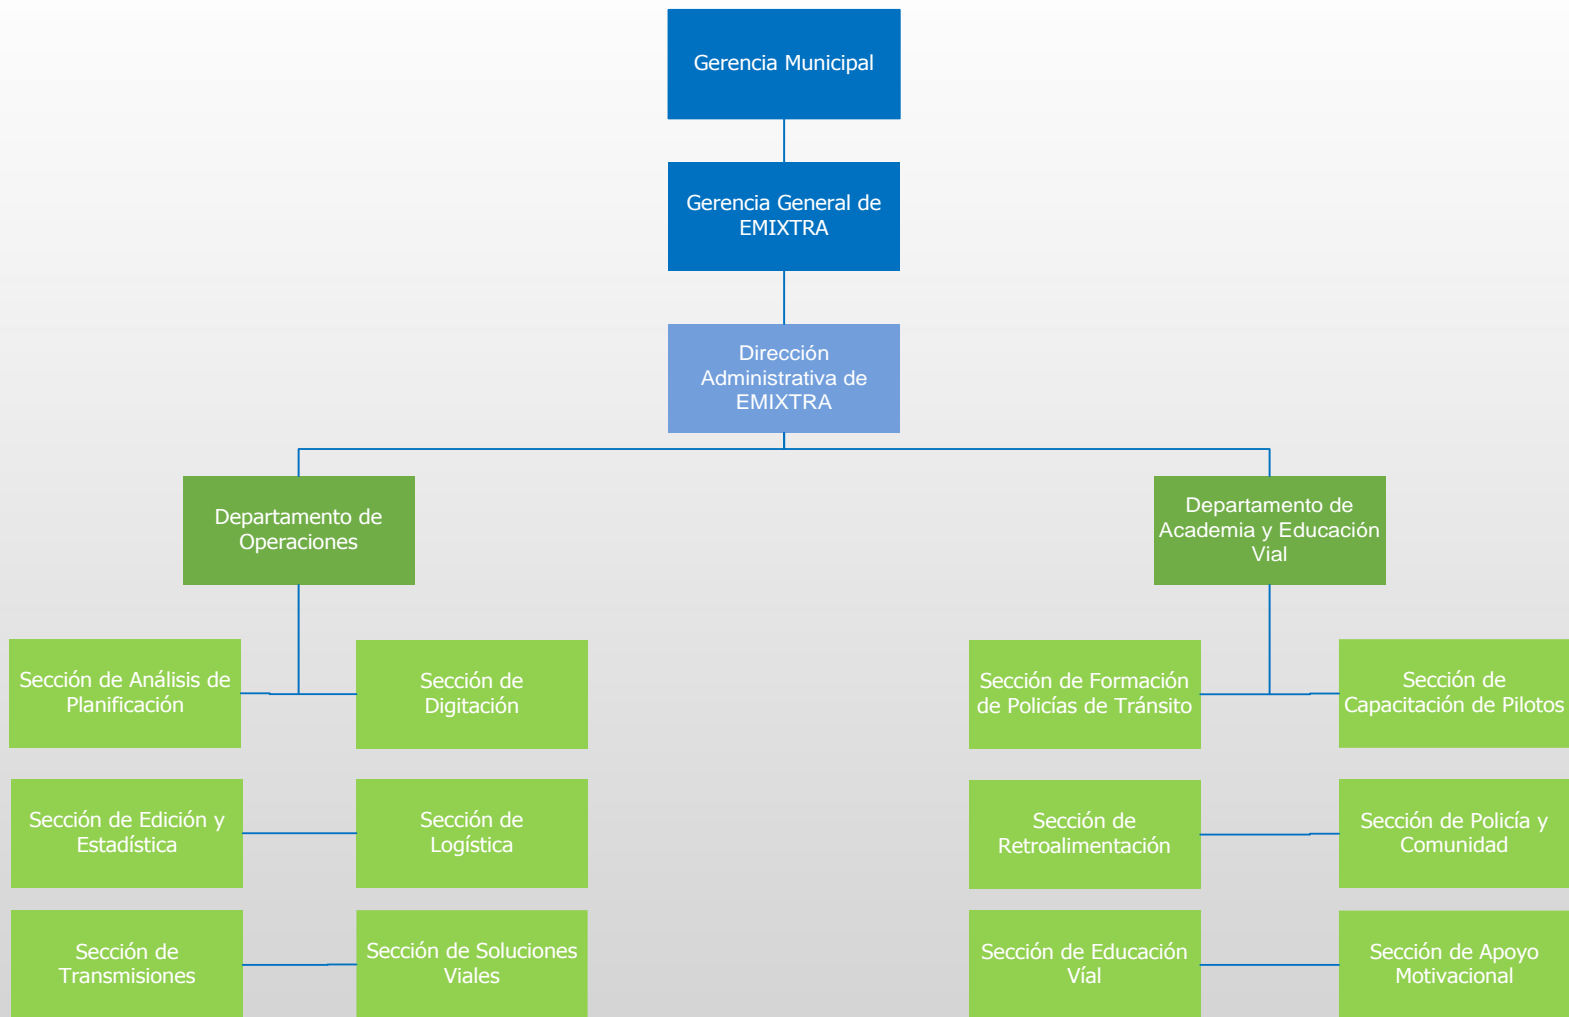

Estructura Organizacional 2017

**Municipalidad
Ciudad de Mixco**
¡Trabajando por nuestra Ciudad!

ORGANIGRAMA GENERAL NIVEL SUPERIOR

NIVEL GERENCIAL Y DIRECTIVO

SECRETARÍA DE OBRAS SOCIALES DE LA ESPOSA DEL ALCALDE -SOSEA-

DIRECCIÓN MUNICIPAL DE AMBIENTE Y RECURSOS NATURALES

DIRECCIÓN DE CATASTRO Y ADMINISTRACIÓN DE IUSI

DIRECCIÓN ADMINISTRATIVA

DIRECCIÓN DE RECURSOS HUMANOS

DIRECCIÓN DE TECNOLOGÍA

DIRECCIÓN DE COMPRAS Y CONTRATACIONES

DIRECCIÓN DE ADMINISTRACIÓN FINANCIERA INTEGRADA MUNICIPAL -DAFIM-

DIRECCIÓN DE SERVICIOS PÚBLICOS

DIRECCIÓN DE INFRAESTRUCTURA

DIRECCIÓN DE AGUAS Y DRENAJES

DIRECCIÓN DE DESARROLLO SOCIAL Y ECONÓMICO

Municipalidad
Ciudad de Mixco
¡Trabajando por nuestra Ciudad!

DIRECCIÓN MUNICIPAL DE LA MUJER

DIRECCIÓN DE SEGURIDAD

GERENCIA GENERAL DE EMIXTRA

DIRECCIÓN ADMINISTRATIVA EMIXTRA

**Municipalidad
Ciudad de Mixco**
¡Trabajando por nuestra Ciudad!

DIRECCIÓN OPERATIVA

DIRECCIÓN DE TRANSPORTE Y VÍA PÚBLICA