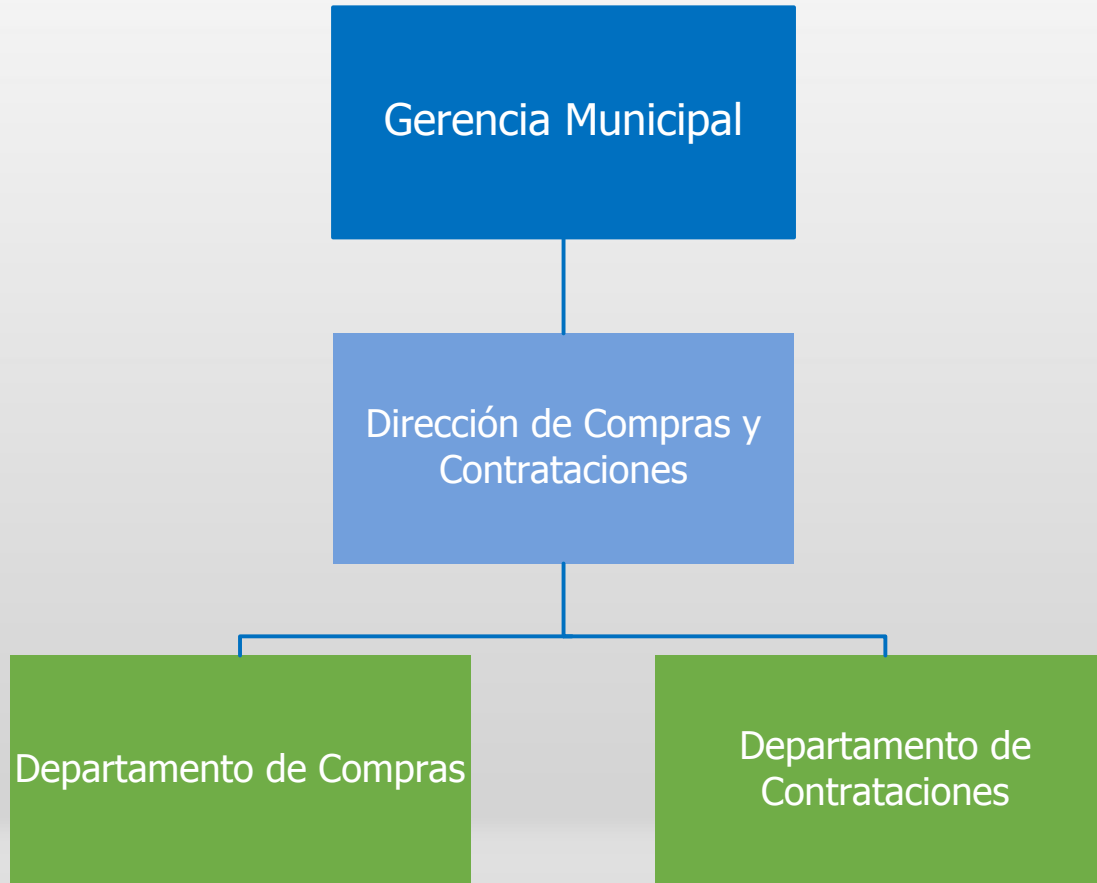

Estructura Organizacional 2017

**Municipalidad
Ciudad de Mixco**
¡Trabajando por nuestra Ciudad!

ORGANIGRAMA GENERAL NIVEL SUPERIOR

NIVEL GERENCIAL Y DIRECTIVO

SECRETARÍA DE OBRAS SOCIALES DE LA ESPOSA DEL ALCALDE -SOSEA-

DIRECCIÓN MUNICIPAL DE AMBIENTE Y RECURSOS NATURALES

DIRECCIÓN DE CATASTRO Y ADMINISTRACIÓN DE IUSI

DIRECCIÓN ADMINISTRATIVA

DIRECCIÓN DE RECURSOS HUMANOS

DIRECCIÓN DE TECNOLOGÍA

DIRECCIÓN DE COMPRAS Y CONTRATACIONES

DIRECCIÓN DE ADMINISTRACIÓN FINANCIERA INTEGRADA MUNICIPAL -DAFIM-

DIRECCIÓN DE SERVICIOS PÚBLICOS

DIRECCIÓN DE INFRAESTRUCTURA

DIRECCIÓN DE AGUAS Y DRENAJES

DIRECCIÓN DE DESARROLLO SOCIAL Y ECONÓMICO

Municipalidad
Ciudad de Mixco
¡Trabajando por nuestra Ciudad!

DIRECCIÓN MUNICIPAL DE LA MUJER

DIRECCIÓN DE SEGURIDAD

GERENCIA GENERAL DE EMIXTRA

DIRECCIÓN ADMINISTRATIVA EMIXTRA

**Municipalidad
Ciudad de Mixco**
¡Trabajando por nuestra Ciudad!

DIRECCIÓN OPERATIVA

DIRECCIÓN DE TRANSPORTE Y VÍA PÚBLICA