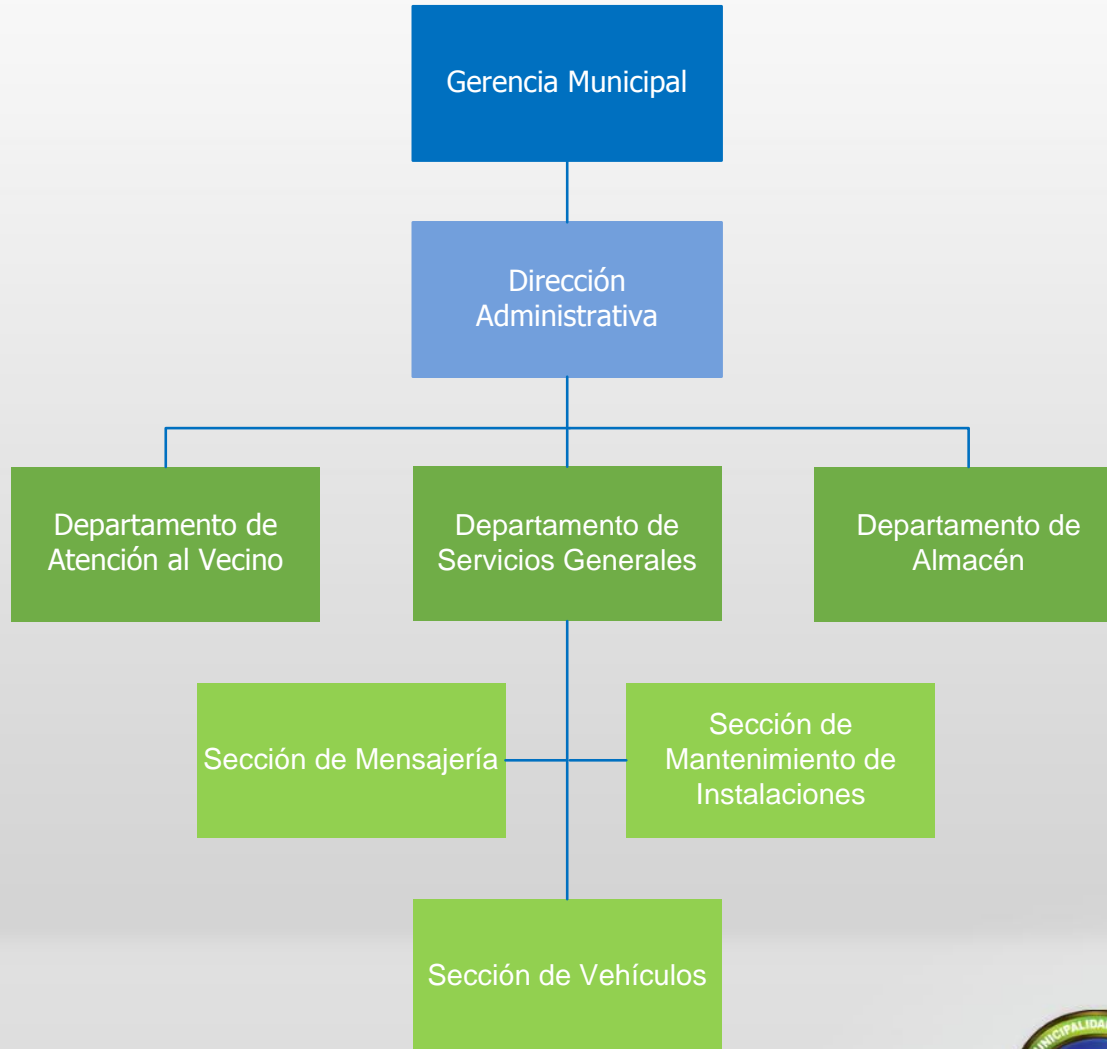

Estructura Organizacional 2017

**Municipalidad
Ciudad de Mixco**
¡Trabajando por nuestra Ciudad!

ORGANIGRAMA GENERAL NIVEL SUPERIOR

NIVEL GERENCIAL Y DIRECTIVO

SECRETARÍA DE OBRAS SOCIALES DE LA ESPOSA DEL ALCALDE -SOSEA-

UNIDAD DE COMUNICACIÓN SOCIAL Y PROTOCOLO

UNIDAD DE RESPONSABILIDAD PROFESIONAL

DIRECCIÓN MUNICIPAL DE PLANIFICACIÓN

Municipalidad Ciudad de Mixco
¡Trabajando por nuestra Ciudad!

DIRECCIÓN DE DESARROLLO URBANO Y DEL TERRITORIO

DIRECCIÓN MUNICIPAL DE AMBIENTE Y RECURSOS NATURALES

DIRECCIÓN DE CATASTRO Y ADMINISTRACIÓN DE IUSI

DIRECCIÓN ADMINISTRATIVA

DIRECCIÓN DE RECURSOS HUMANOS

DIRECCIÓN DE TECNOLOGÍA

DIRECCIÓN DE COMPRAS Y CONTRATACIONES

DIRECCIÓN DE ADMINISTRACIÓN FINANCIERA INTEGRADA MUNICIPAL -DAFIM-

DIRECCIÓN DE SERVICIOS PÚBLICOS

DIRECCIÓN DE INFRAESTRUCTURA

DIRECCIÓN DE AGUAS Y DRENAJES

DIRECCIÓN DE DESARROLLO SOCIAL Y ECONÓMICO

Municipalidad
Ciudad de Mixco
¡Trabajando por nuestra Ciudad!