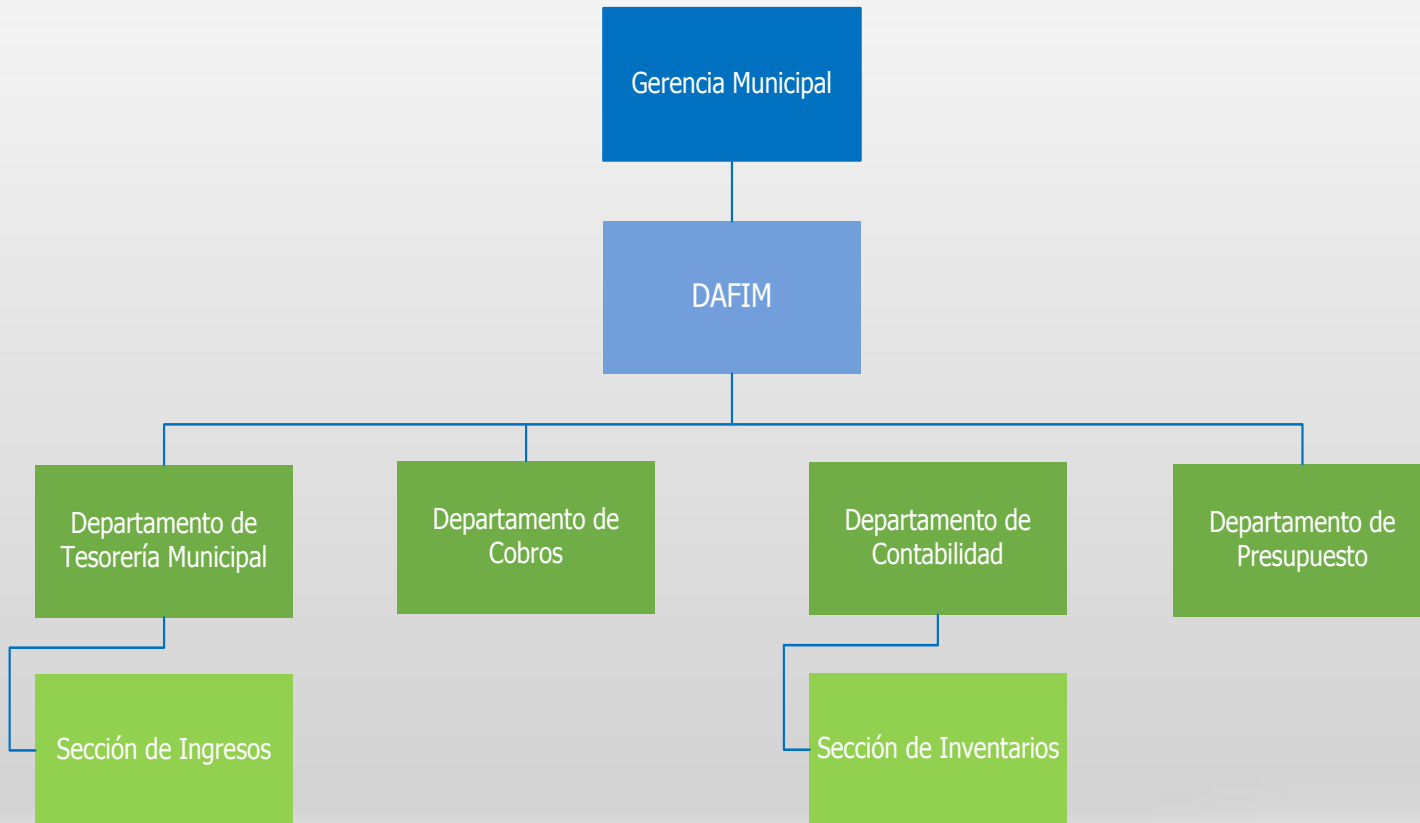

Estructura Organizacional 2017

**Municipalidad
Ciudad de Mixco**
¡Trabajando por nuestra Ciudad!

ORGANIGRAMA GENERAL NIVEL SUPERIOR

NIVEL GERENCIAL Y DIRECTIVO

SECRETARÍA DE OBRAS SOCIALES DE LA ESPOSA DEL ALCALDE -SOSEA-

DIRECCIÓN MUNICIPAL DE AMBIENTE Y RECURSOS NATURALES

DIRECCIÓN DE CATASTRO Y ADMINISTRACIÓN DE IUSI

DIRECCIÓN ADMINISTRATIVA

DIRECCIÓN DE RECURSOS HUMANOS

DIRECCIÓN DE TECNOLOGÍA

DIRECCIÓN DE COMPRAS Y CONTRATACIONES

DIRECCIÓN DE ADMINISTRACIÓN FINANCIERA INTEGRADA MUNICIPAL -DAFIM-

DIRECCIÓN DE SERVICIOS PÚBLICOS

DIRECCIÓN DE INFRAESTRUCTURA

DIRECCIÓN DE AGUAS Y DRENAJES

DIRECCIÓN DE DESARROLLO SOCIAL Y ECONÓMICO

Municipalidad
Ciudad de Mixco
¡Trabajando por nuestra Ciudad!

DIRECCIÓN MUNICIPAL DE LA MUJER

DIRECCIÓN DE SEGURIDAD

GERENCIA GENERAL DE EMIXTRA

DIRECCIÓN ADMINISTRATIVA EMIXTRA

**Municipalidad
Ciudad de Mixco**
¡Trabajando por nuestra Ciudad!

DIRECCIÓN OPERATIVA

DIRECCIÓN DE TRANSPORTE Y VÍA PÚBLICA