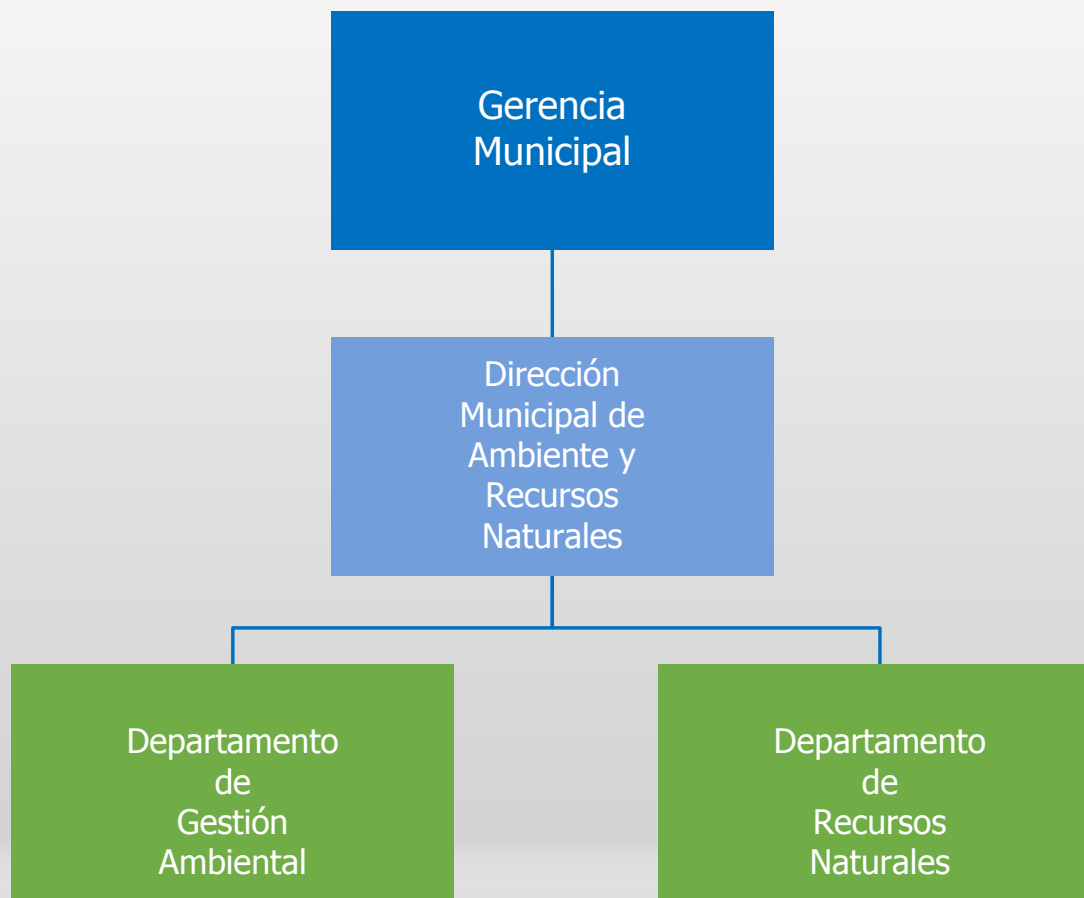

Estructura Organizacional 2017

**Municipalidad
Ciudad de Mixco**
¡Trabajando por nuestra Ciudad!

ORGANIGRAMA GENERAL NIVEL SUPERIOR

NIVEL GERENCIAL Y DIRECTIVO

SECRETARÍA DE OBRAS SOCIALES DE LA ESPOSA DEL ALCALDE -SOSEA-

UNIDAD DE COMUNICACIÓN SOCIAL Y PROTOCOLO

UNIDAD DE RESPONSABILIDAD PROFESIONAL

DIRECCIÓN MUNICIPAL DE PLANIFICACIÓN

Municipalidad Ciudad de Mixco
¡Trabajando por nuestra Ciudad!

DIRECCIÓN DE DESARROLLO URBANO Y DEL TERRITORIO

DIRECCIÓN MUNICIPAL DE AMBIENTE Y RECURSOS NATURALES

DIRECCIÓN DE CATASTRO Y ADMINISTRACIÓN DE IUSI

DIRECCIÓN ADMINISTRATIVA

DIRECCIÓN DE RECURSOS HUMANOS

DIRECCIÓN DE TECNOLOGÍA

DIRECCIÓN DE COMPRAS Y CONTRATACIONES