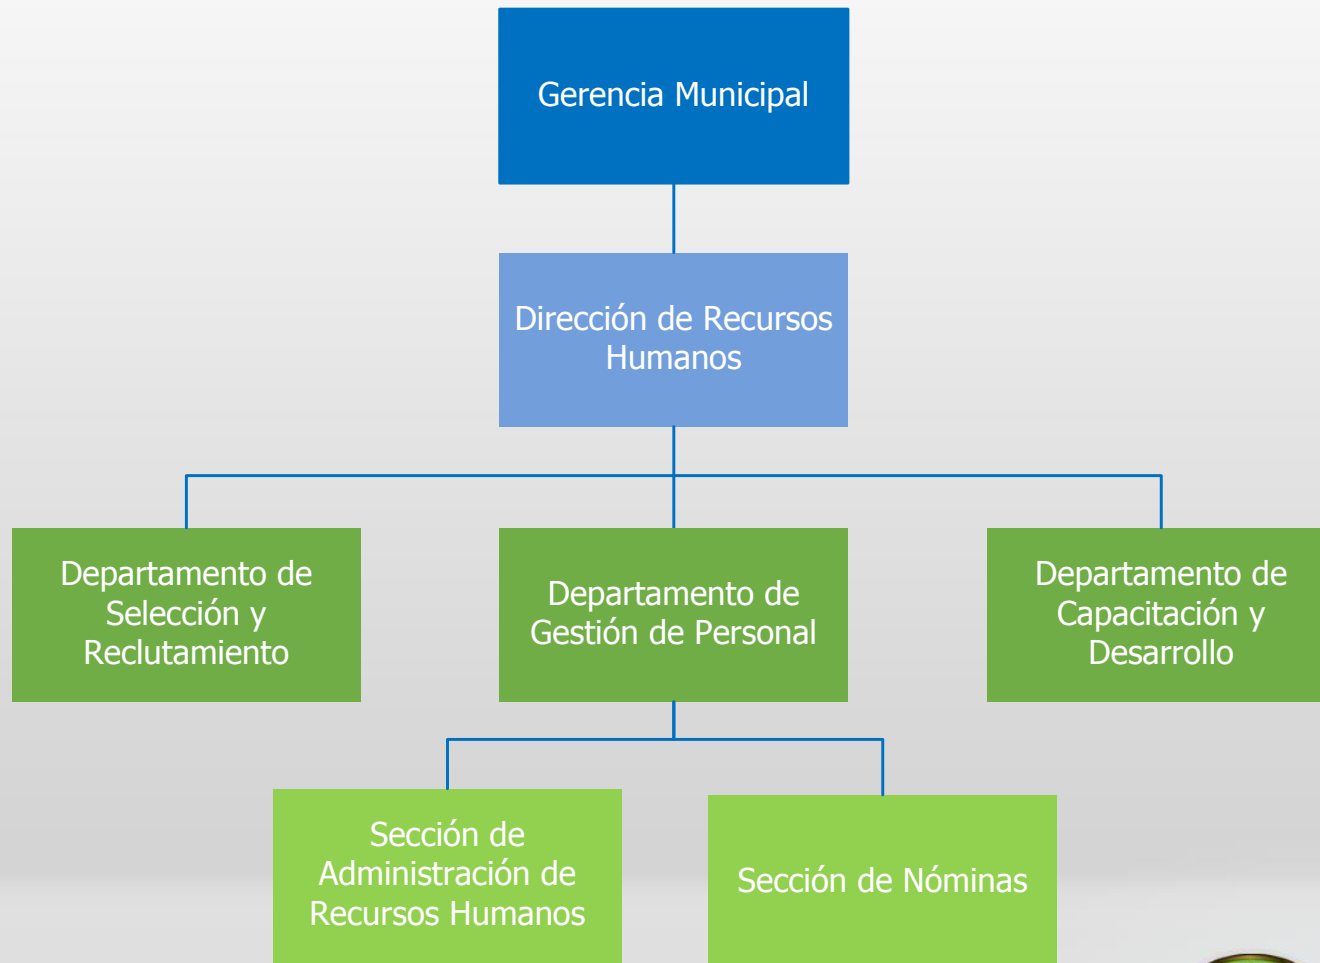

Estructura Organizacional 2017

**Municipalidad
Ciudad de Mixco**
¡Trabajando por nuestra Ciudad!

ORGANIGRAMA GENERAL NIVEL SUPERIOR

NIVEL GERENCIAL Y DIRECTIVO

SECRETARÍA DE OBRAS SOCIALES DE LA ESPOSA DEL ALCALDE -SOSEA-

DIRECCIÓN MUNICIPAL DE AMBIENTE Y RECURSOS NATURALES

DIRECCIÓN DE CATASTRO Y ADMINISTRACIÓN DE IUSI

DIRECCIÓN ADMINISTRATIVA

DIRECCIÓN DE RECURSOS HUMANOS

DIRECCIÓN DE TECNOLOGÍA

DIRECCIÓN DE COMPRAS Y CONTRATACIONES

DIRECCIÓN DE ADMINISTRACIÓN FINANCIERA INTEGRADA MUNICIPAL -DAFIM-

DIRECCIÓN DE SERVICIOS PÚBLICOS

DIRECCIÓN DE INFRAESTRUCTURA

DIRECCIÓN DE AGUAS Y DRENAJES

DIRECCIÓN DE DESARROLLO SOCIAL Y ECONÓMICO

Municipalidad
Ciudad de Mixco
¡Trabajando por nuestra Ciudad!

DIRECCIÓN MUNICIPAL DE LA MUJER

DIRECCIÓN DE SEGURIDAD

GERENCIA GENERAL DE EMIXTRA

DIRECCIÓN ADMINISTRATIVA EMIXTRA

**Municipalidad
Ciudad de Mixco**
¡Trabajando por nuestra Ciudad!

DIRECCIÓN OPERATIVA

DIRECCIÓN DE TRANSPORTE Y VÍA PÚBLICA