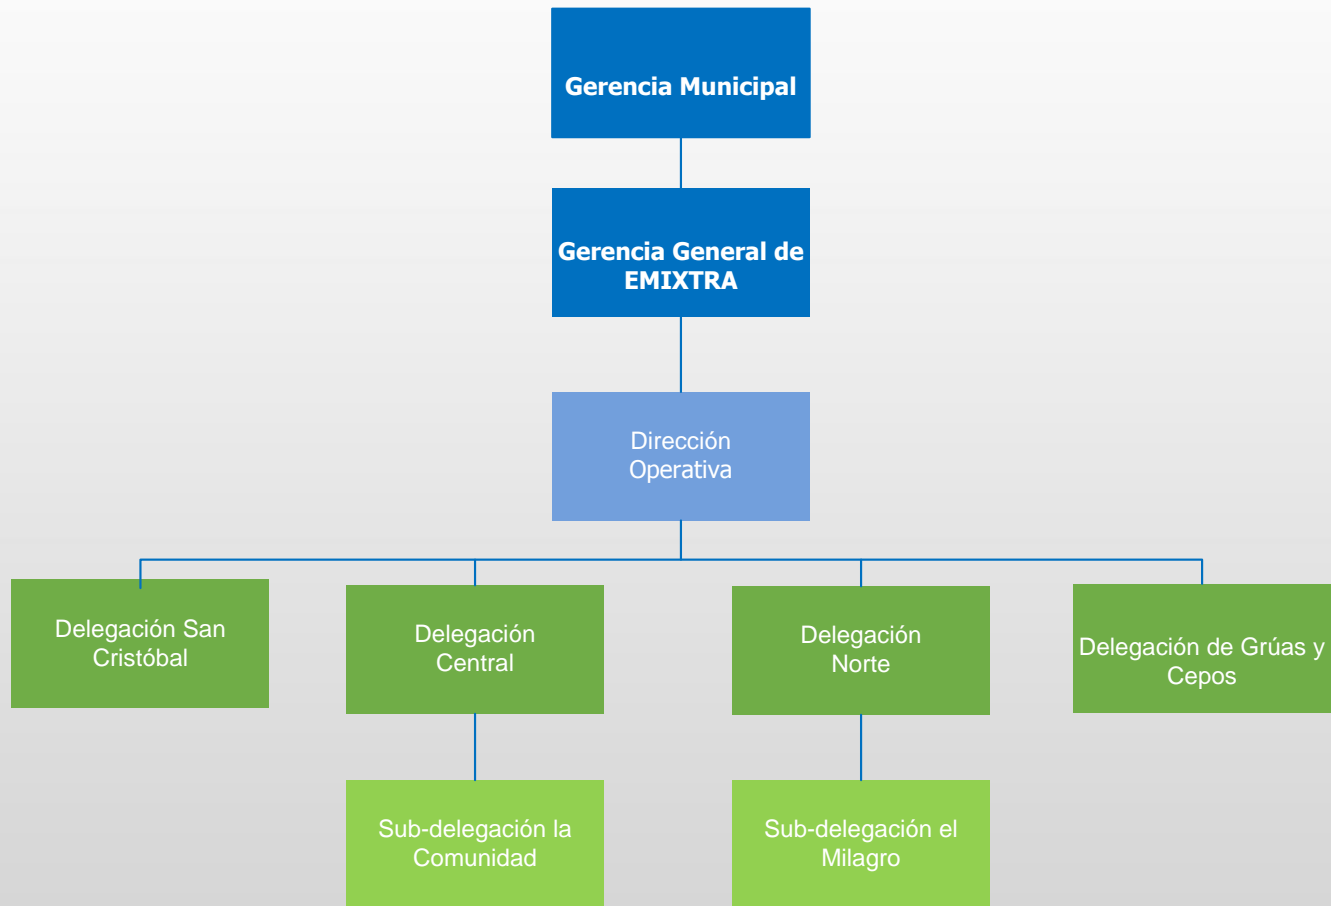

DIRECCIÓN MUNICIPAL DE AMBIENTE Y RECURSOS NATURALES

DIRECCIÓN DE CATASTRO Y ADMINISTRACIÓN DE IUSI

DIRECCIÓN ADMINISTRATIVA

DIRECCIÓN DE RECURSOS HUMANOS

DIRECCIÓN DE TECNOLOGÍA

DIRECCIÓN DE COMPRAS Y CONTRATACIONES

DIRECCIÓN DE ADMINISTRACIÓN FINANCIERA INTEGRADA MUNICIPAL -DAFIM-

DIRECCIÓN DE SERVICIOS PÚBLICOS

DIRECCIÓN DE INFRAESTRUCTURA

DIRECCIÓN DE AGUAS Y DRENAJES

DIRECCIÓN DE DESARROLLO SOCIAL Y ECONÓMICO

Municipalidad
Ciudad de Mixco
¡Trabajando por nuestra Ciudad!

DIRECCIÓN MUNICIPAL DE LA MUJER

DIRECCIÓN DE SEGURIDAD

GERENCIA GENERAL DE EMIXTRA

DIRECCIÓN ADMINISTRATIVA EMIXTRA

**Municipalidad
Ciudad de Mixco**
¡Trabajando por nuestra Ciudad!

DIRECCIÓN OPERATIVA

DIRECCIÓN DE TRANSPORTE Y VÍA PÚBLICA