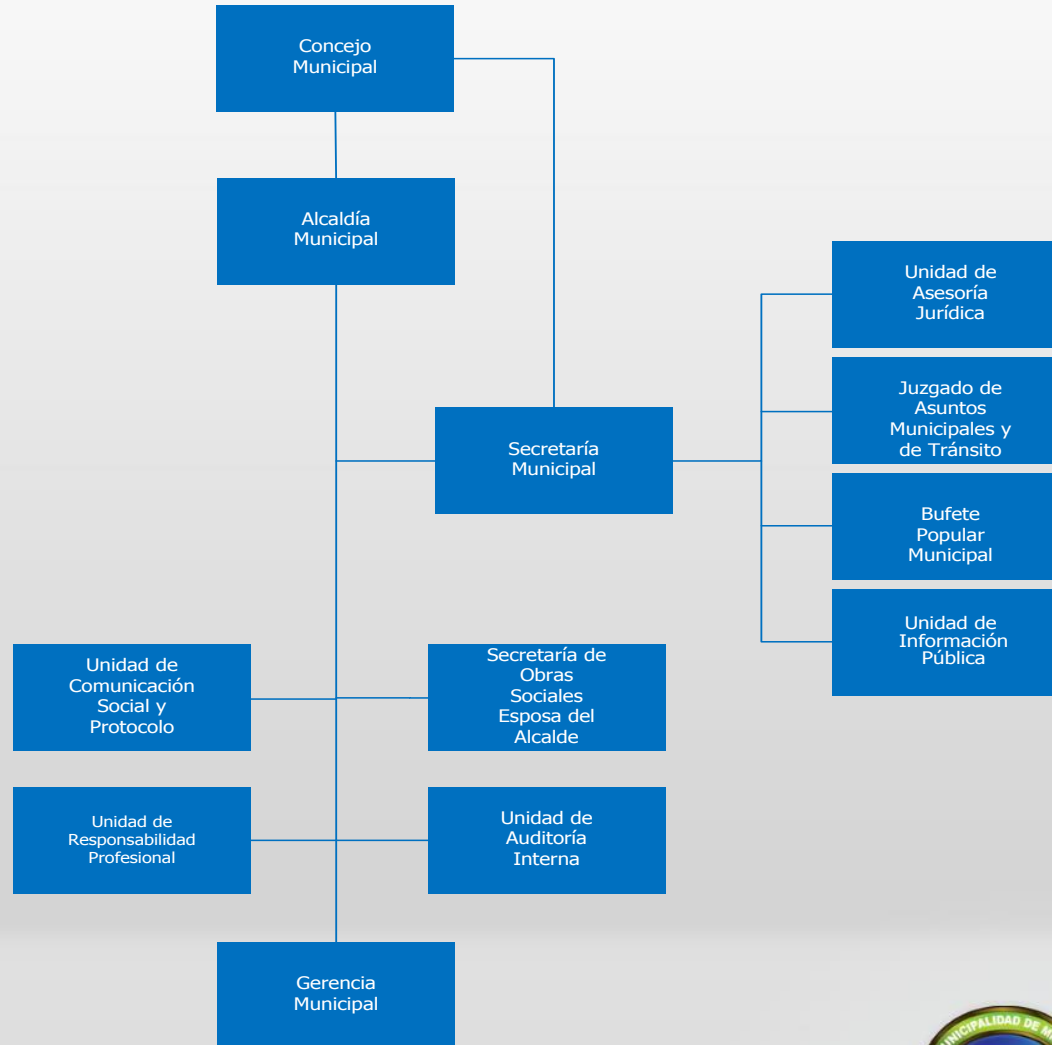

Estructura Organizacional 2017

**Municipalidad
Ciudad de Mixco**
¡Trabajando por nuestra Ciudad!

ORGANIGRAMA GENERAL NIVEL SUPERIOR

NIVEL GERENCIAL Y DIRECTIVO

SECRETARÍA DE OBRAS SOCIALES DE LA ESPOSA DEL ALCALDE -SOSEA-

UNIDAD DE COMUNICACIÓN SOCIAL Y PROTOCOLO

UNIDAD DE RESPONSABILIDAD PROFESIONAL

DIRECCIÓN MUNICIPAL DE PLANIFICACIÓN

Municipalidad Ciudad de Mixco
¡Trabajando por nuestra Ciudad!

DIRECCIÓN DE DESARROLLO URBANO Y DEL TERRITORIO

DIRECCIÓN DE ADMINISTRACIÓN FINANCIERA INTEGRADA MUNICIPAL -DAFIM-

DIRECCIÓN DE SERVICIOS PÚBLICOS

DIRECCIÓN DE INFRAESTRUCTURA

DIRECCIÓN DE AGUAS Y DRENAJES

DIRECCIÓN DE DESARROLLO SOCIAL Y ECONÓMICO

Municipalidad
Ciudad de Mixco
¡Trabajando por nuestra Ciudad!

DIRECCIÓN MUNICIPAL DE LA MUJER

DIRECCIÓN DE SEGURIDAD

GERENCIA GENERAL DE EMIXTRA

DIRECCIÓN ADMINISTRATIVA EMIXTRA

**Municipalidad
Ciudad de Mixco**
¡Trabajando por nuestra Ciudad!

DIRECCIÓN OPERATIVA

DIRECCIÓN DE TRANSPORTE Y VÍA PÚBLICA