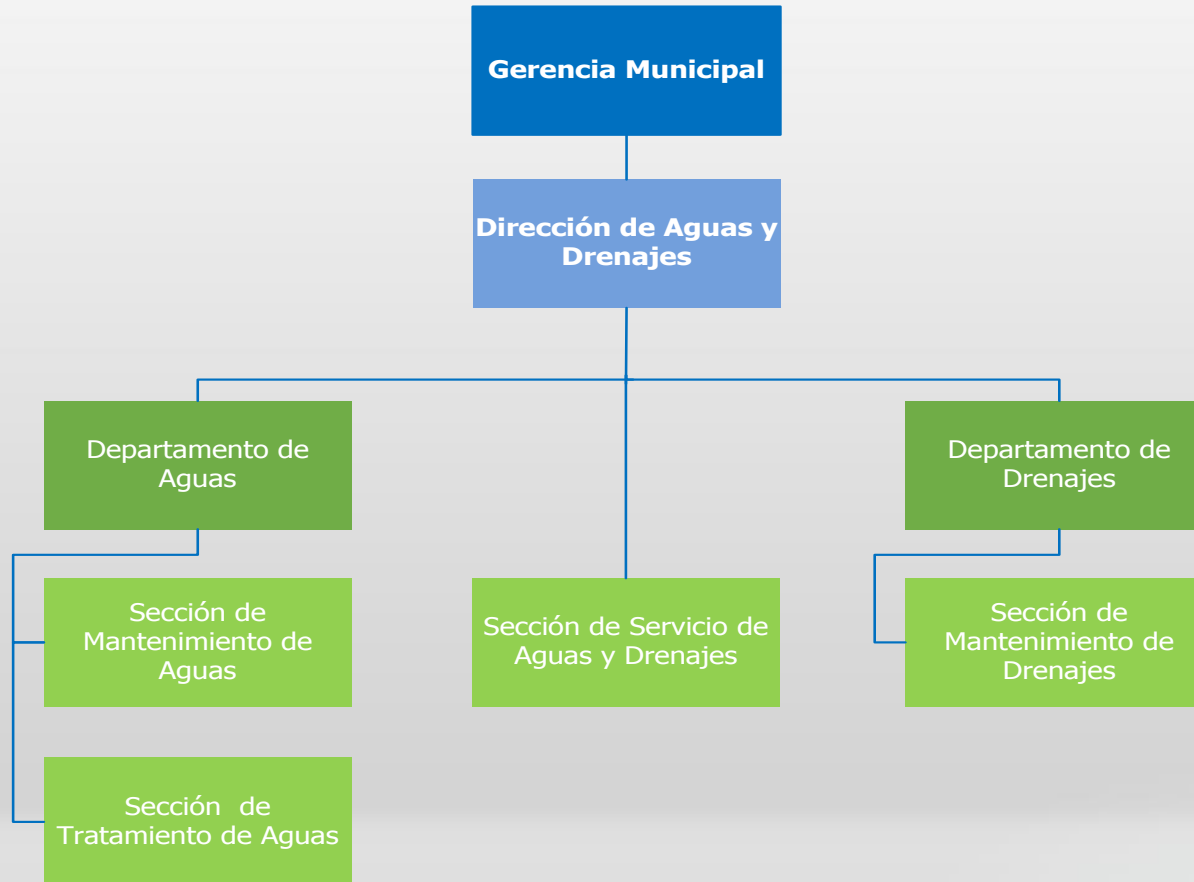

DIRECCIÓN MUNICIPAL DE AMBIENTE Y RECURSOS NATURALES

DIRECCIÓN DE CATASTRO Y ADMINISTRACIÓN DE IUSI

DIRECCIÓN ADMINISTRATIVA

DIRECCIÓN DE RECURSOS HUMANOS

DIRECCIÓN DE TECNOLOGÍA

DIRECCIÓN DE COMPRAS Y CONTRATACIONES

DIRECCIÓN DE ADMINISTRACIÓN FINANCIERA INTEGRADA MUNICIPAL -DAFIM-

DIRECCIÓN DE SERVICIOS PÚBLICOS

DIRECCIÓN DE INFRAESTRUCTURA

DIRECCIÓN DE AGUAS Y DRENAJES

DIRECCIÓN DE DESARROLLO SOCIAL Y ECONÓMICO

Municipalidad
Ciudad de Mixco
¡Trabajando por nuestra Ciudad!

DIRECCIÓN MUNICIPAL DE LA MUJER

DIRECCIÓN DE SEGURIDAD

GERENCIA GENERAL DE EMIXTRA

DIRECCIÓN ADMINISTRATIVA EMIXTRA

**Municipalidad
Ciudad de Mixco**
¡Trabajando por nuestra Ciudad!

DIRECCIÓN OPERATIVA

DIRECCIÓN DE TRANSPORTE Y VÍA PÚBLICA