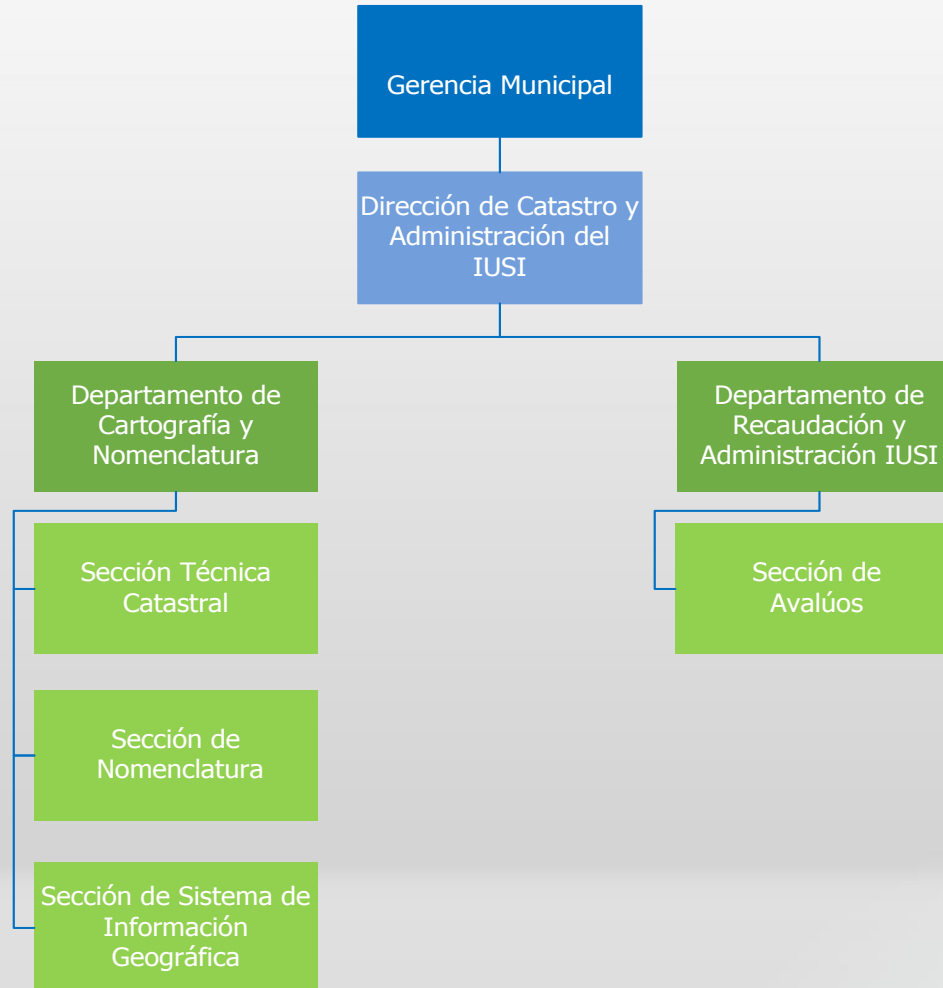

Estructura Organizacional 2017

**Municipalidad
Ciudad de Mixco**
¡Trabajando por nuestra Ciudad!

ORGANIGRAMA GENERAL NIVEL SUPERIOR

NIVEL GERENCIAL Y DIRECTIVO

SECRETARÍA DE OBRAS SOCIALES DE LA ESPOSA DEL ALCALDE -SOSEA-

UNIDAD DE COMUNICACIÓN SOCIAL Y PROTOCOLO

UNIDAD DE RESPONSABILIDAD PROFESIONAL

DIRECCIÓN MUNICIPAL DE PLANIFICACIÓN

Municipalidad Ciudad de Mixco
¡Trabajando por nuestra Ciudad!

DIRECCIÓN DE DESARROLLO URBANO Y DEL TERRITORIO

DIRECCIÓN MUNICIPAL DE AMBIENTE Y RECURSOS NATURALES

DIRECCIÓN DE CATASTRO Y ADMINISTRACIÓN DE IUSI

DIRECCIÓN ADMINISTRATIVA

DIRECCIÓN DE RECURSOS HUMANOS

DIRECCIÓN DE TECNOLOGÍA

DIRECCIÓN DE COMPRAS Y CONTRATACIONES

DIRECCIÓN DE ADMINISTRACIÓN FINANCIERA INTEGRADA MUNICIPAL -DAFIM-

DIRECCIÓN DE SERVICIOS PÚBLICOS

DIRECCIÓN DE INFRAESTRUCTURA

DIRECCIÓN DE AGUAS Y DRENAJES

DIRECCIÓN DE DESARROLLO SOCIAL Y ECONÓMICO

Municipalidad
Ciudad de Mixco
¡Trabajando por nuestra Ciudad!