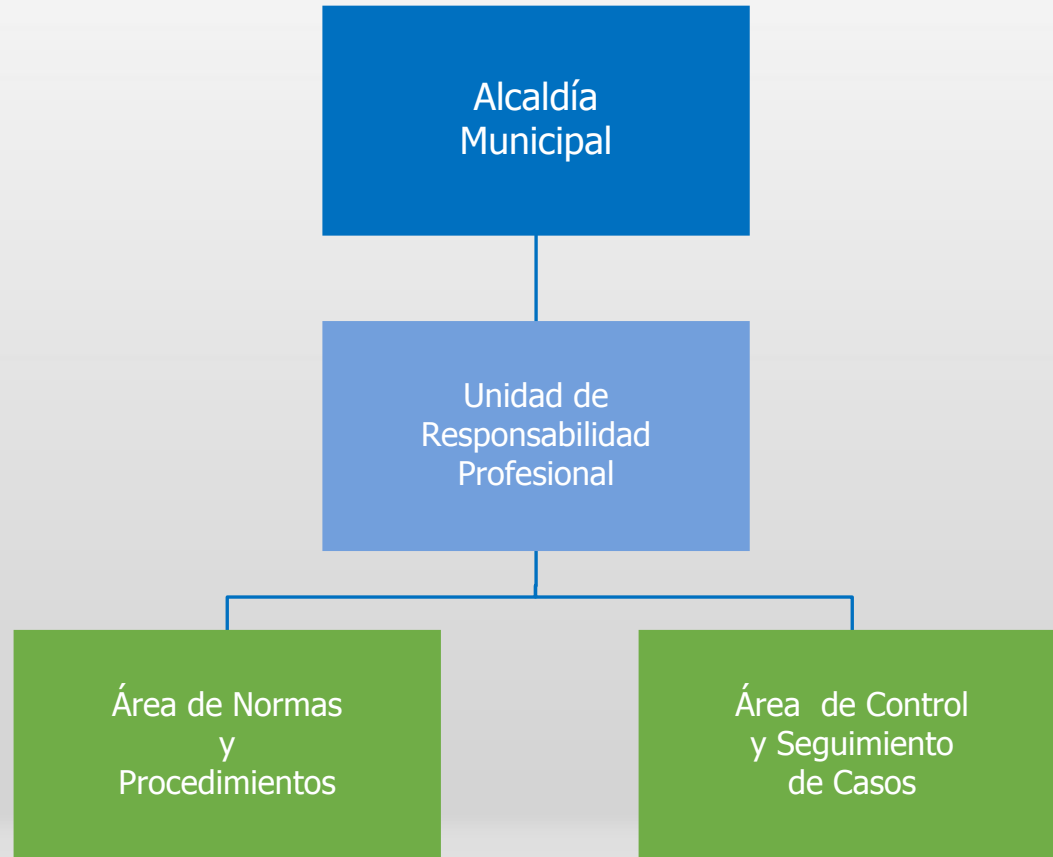

Estructura Organizacional 2017

**Municipalidad
Ciudad de Mixco**
¡Trabajando por nuestra Ciudad!

ORGANIGRAMA GENERAL NIVEL SUPERIOR

NIVEL GERENCIAL Y DIRECTIVO

SECRETARÍA DE OBRAS SOCIALES DE LA ESPOSA DEL ALCALDE -SOSEA-

UNIDAD DE COMUNICACIÓN SOCIAL Y PROTOCOLO

UNIDAD DE RESPONSABILIDAD PROFESIONAL

DIRECCIÓN MUNICIPAL DE PLANIFICACIÓN

Municipalidad Ciudad de Mixco
¡Trabajando por nuestra Ciudad!

DIRECCIÓN DE DESARROLLO URBANO Y DEL TERRITORIO